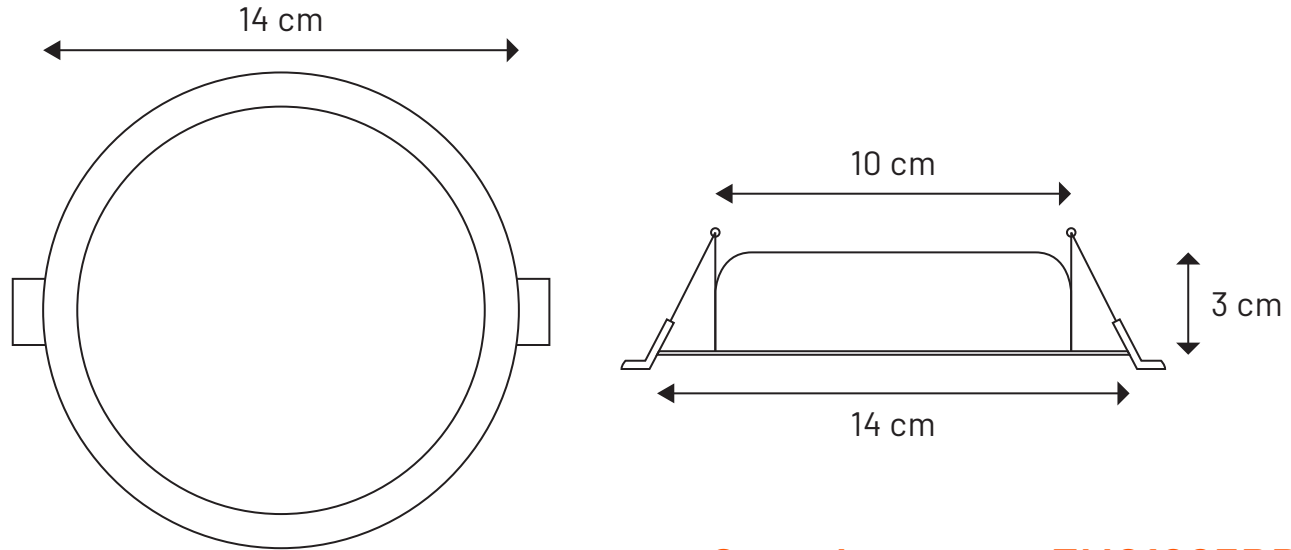

EMPOTRADO LED BOTE BLANCO 12W

Ficha Técnica

LED
concept®

Descripción:

Luminario con tecnología LED, ideal para sustitución de empotrados con bote integrado; apto para uso en entornos interiores, resistente a la corrosión. De fácil instalación; esmaltado en color blanco.

Características Eléctricas:

Código:	EM01265RBW / EM01230RBW
Potencia:	12W
Tensión:	120-277V~50/60Hz
Ángulo de apertura:	120°
Temperatura de trabajo:	-20°C a 40°C
Atenuable:	No

Características Lumínicas:

Código:	EM01265RBW / EM01230RBW
Temperatura de color:	6500K / 3000K
Flujo luminoso:	960LM
Vida útil:	40,000 Hrs

EMPOTRADO LED BOTE BLANCO 12W

Ficha Técnica

Dimensiones:

Características Físicas:

Colores:	Blanco
Montaje:	Empotrar
Difusor:	Opalino
Material:	Aluminio

Complementos EM01265RBW:

Piezas por caja:	64 pz
Peso por caja:	12 Kg
Medidas por caja (cm):	61.5 x 42 x 32
Garantía:	2 años

Complementos EM01230RBW:

Piezas por caja:	80 pz
Peso por caja:	14 Kg
Medidas por caja (cm):	61.5 x 42 x 32
Garantía:	2 años